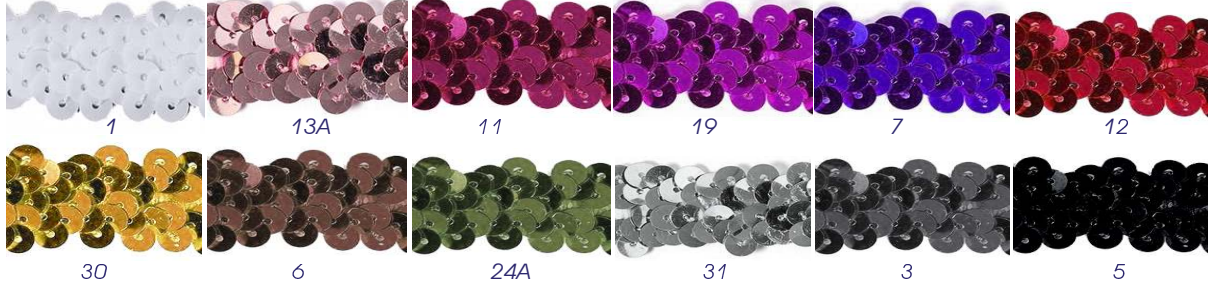

Elastic with beads - Élastique avec des perles - Elástico con abalorios - Elastisch mit Perlen

1024/8 - 1660 (5cm)

2,25mt

5

2

Elastico con Paillettes
 Elastic with sequins - Élastique avec des paillettes Elástico con lentejuelas - Elastisch mit Pailletten

1027/5

43 (3cm)

41 (4cm)

42 (5cm)

Merletto elastico con paillettes
 Elastic lace with sequins - Dentelle élastique avec paillettes Encaje elástico con lentejuelas - Elastische Spitze mit Pailletten

1027/5 - 116 (6cm)