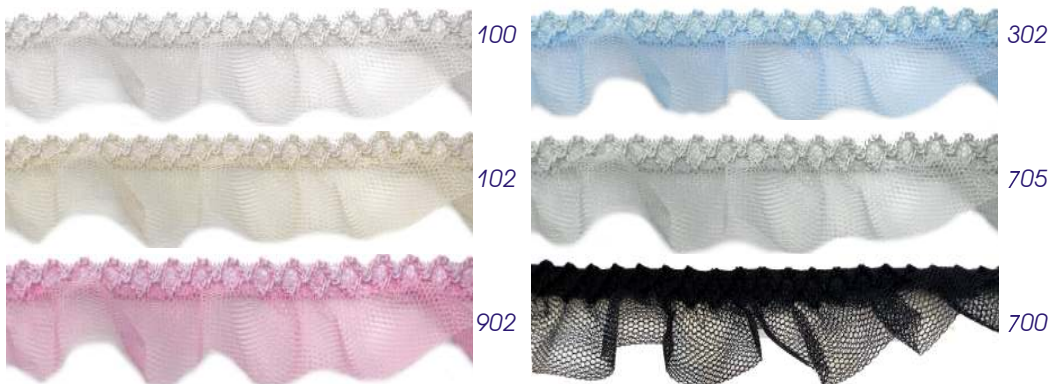

4,5mt

Tulle elastico
 Elastic Tulle - Tulle élastique - Tul elástico - Elastischer Tüll

1152/1 - 1909 (10cm)

1150/7 - 466542
 (2cm)

25mt

1024/6 2422 (13cm)
100% Poliestere

4,5mt

5